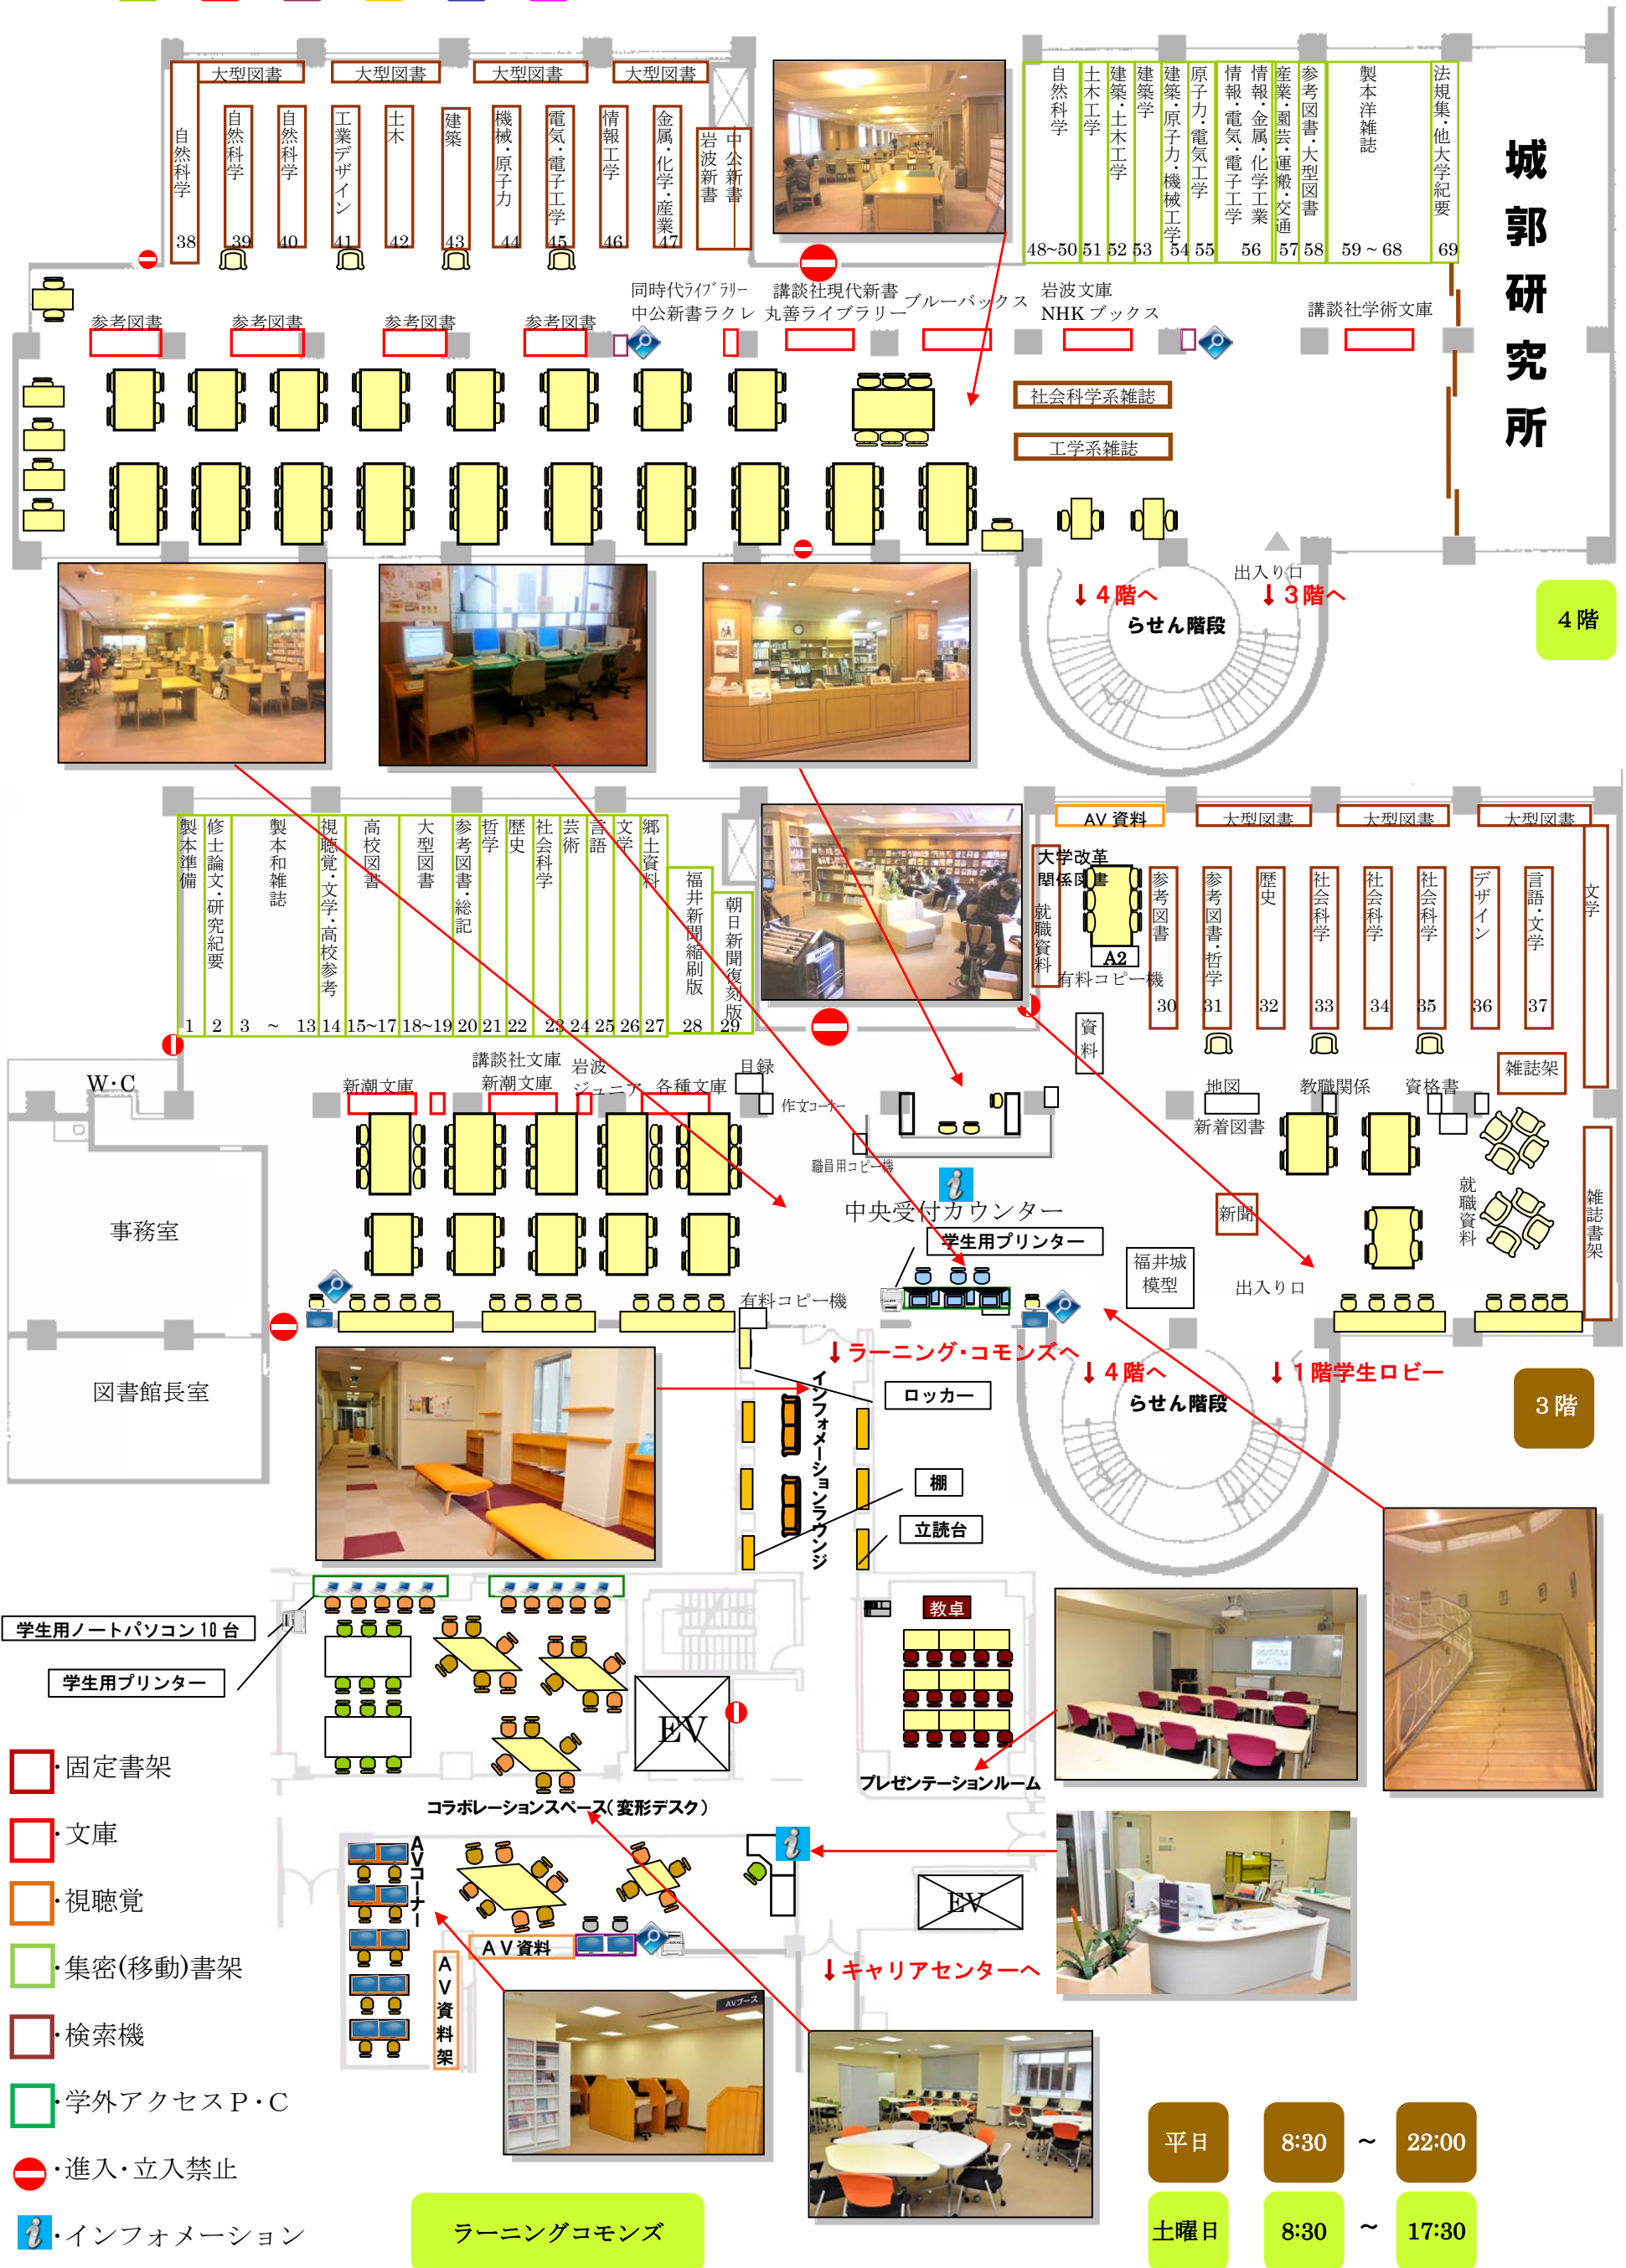

図書館案内図

福井工業大学附属図書館

- 固定書架
- 文庫
- 視聴覚
- 集密(移動)書架
- 検索機
- 学外アクセスP・C
- ⊘ 進入・立入禁止
- i インフォメーション