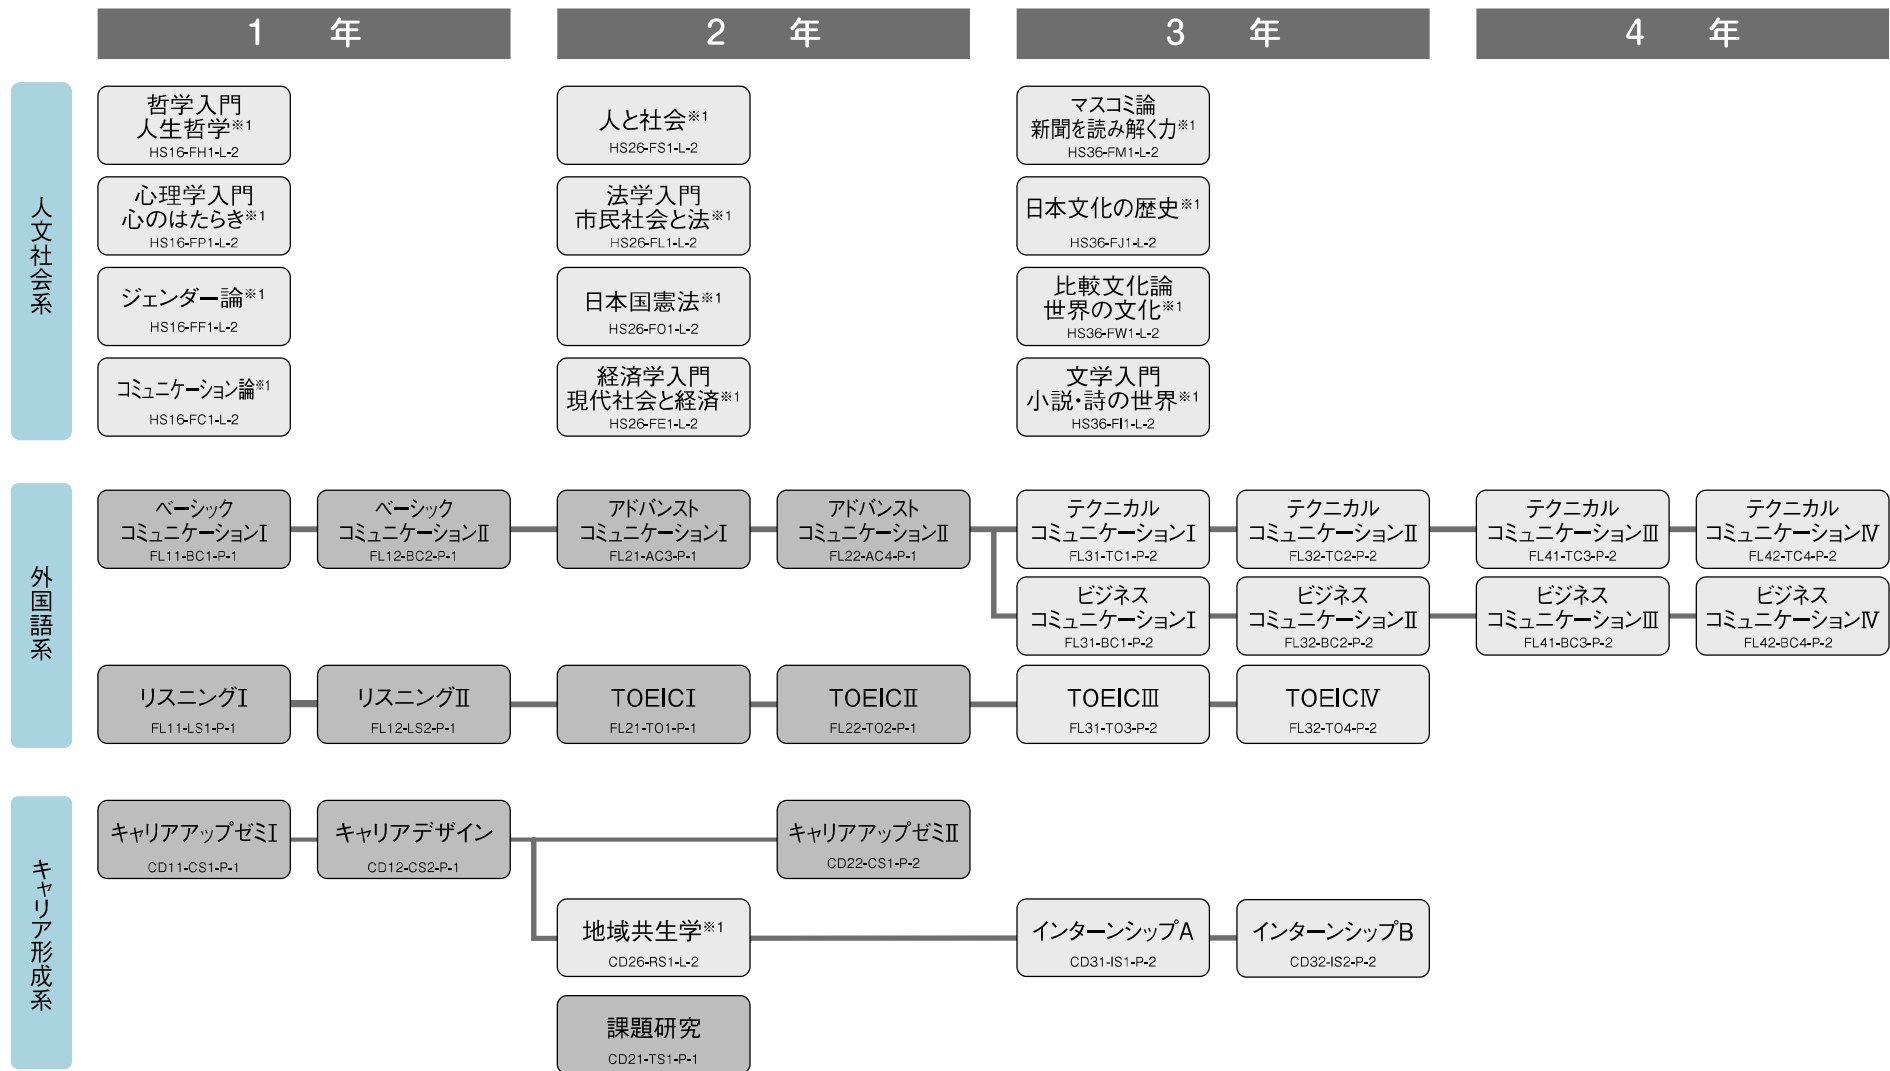

学修の流れ（全学共通教養分野）

 教養必修科目 教養選択科目

※1の科目については、前期または後期のいずれかに開講する。