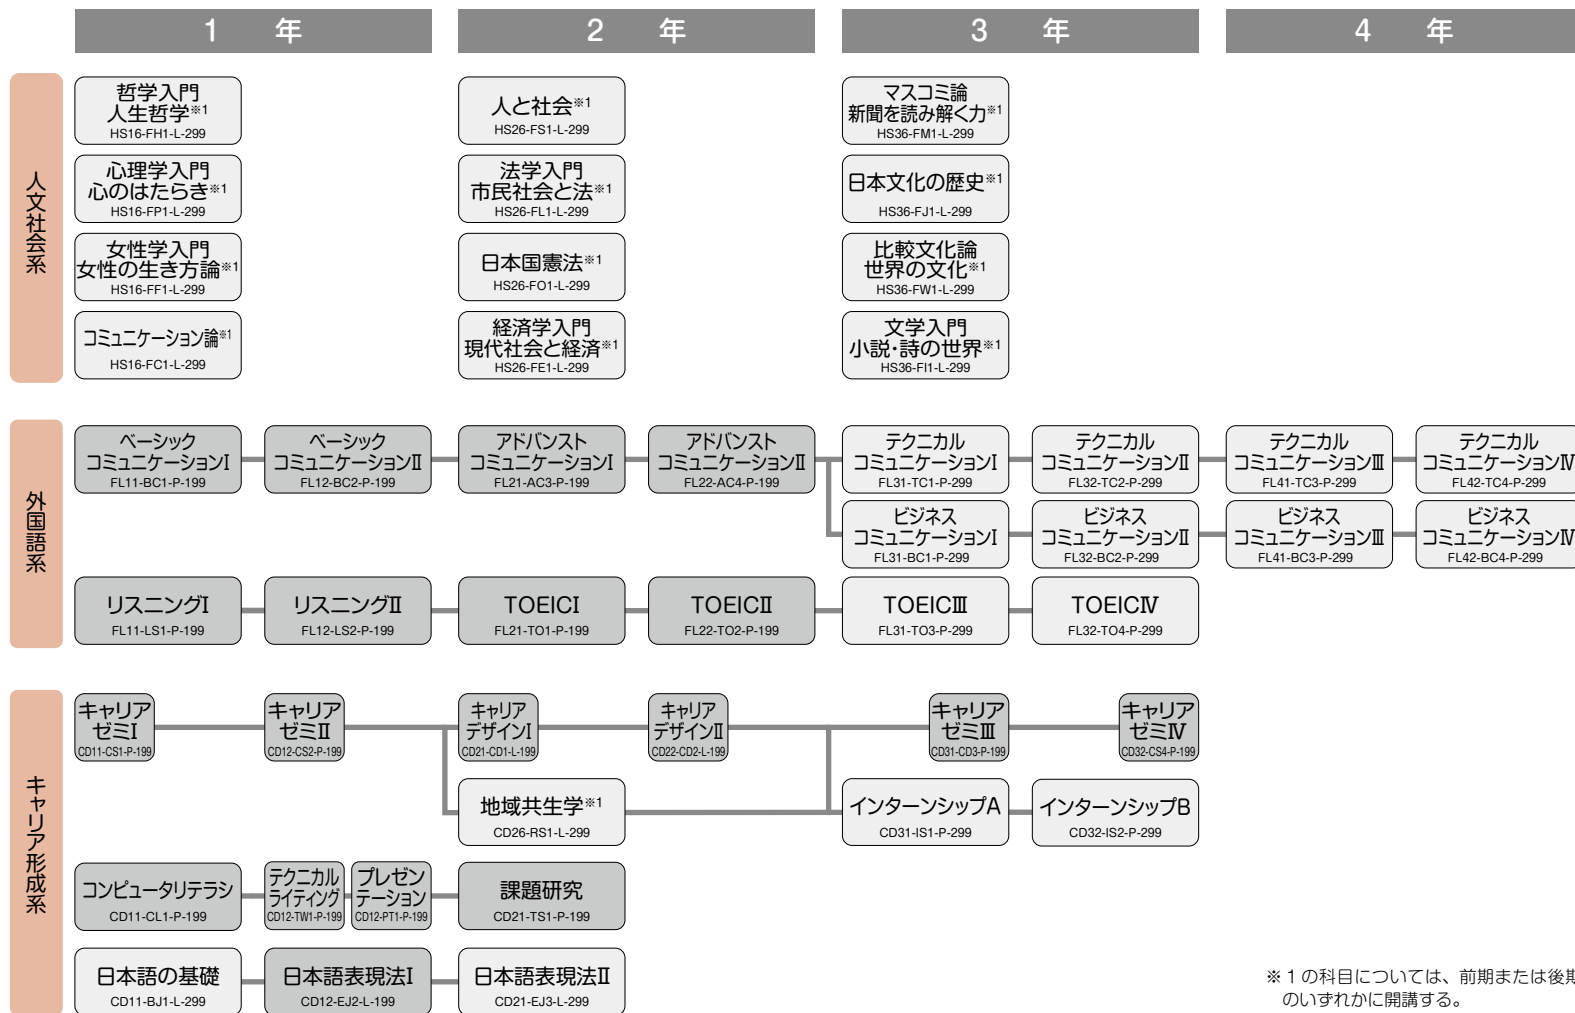

学修の流れ (全学共通教養分野)

■ 教養必修科目 □ 教養選択科目

*1 の科目については、前期または後期のいずれかに開講する。