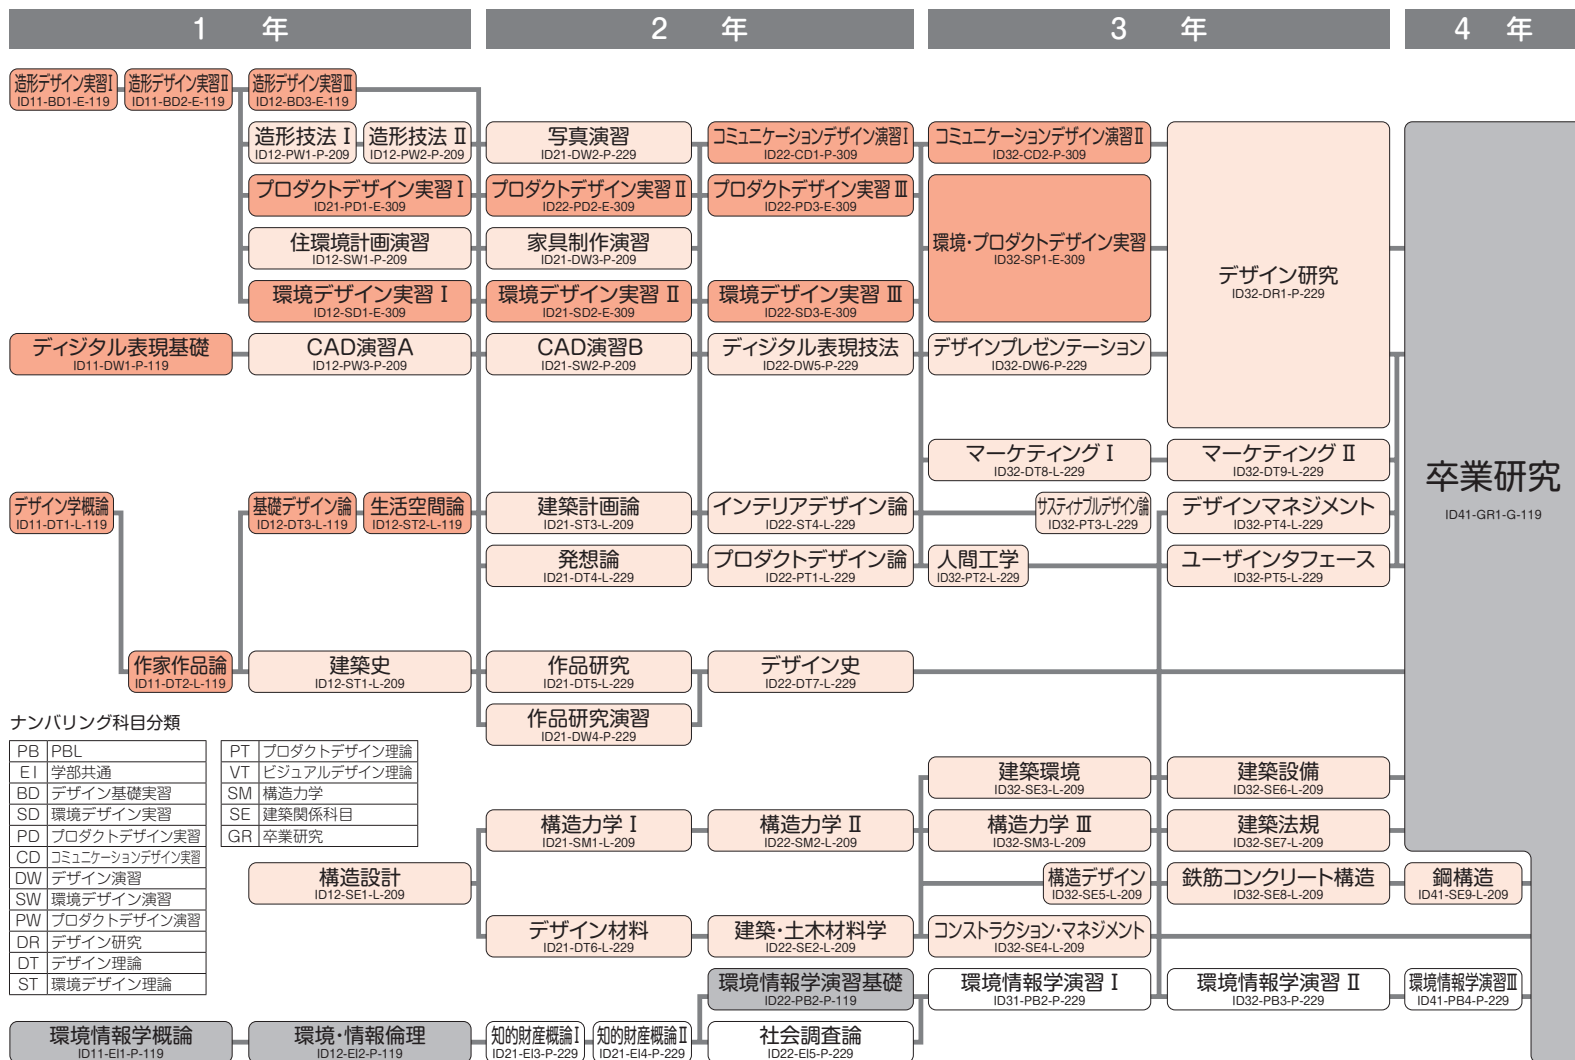

学修の流れ (デザイン学科 環境・プロダクトデザインコース)

学部共通必修科目
 学部共通選択科目
 専門必修科目
 専門選択科目

学修の流れ (デザイン学科 ビジュアルデザインコース)

学部共通必修科目
 学部共通選択科目
 専門必修科目
 専門選択科目

ナンバリング科目分類

PB	PBL	VW	ビジュアルデザイン演習
EI	学部共通	DR	デザイン研究
BD	デザイン基礎実習	DT	デザイン理論
VD	ビジュアルデザイン実習	ST	環境デザイン理論
CD	コミュニケーションデザイン実習	PT	プロダクトデザイン理論
DW	デザイン演習	VT	ビジュアルデザイン理論
PW	プロダクトデザイン演習	GR	卒業研究