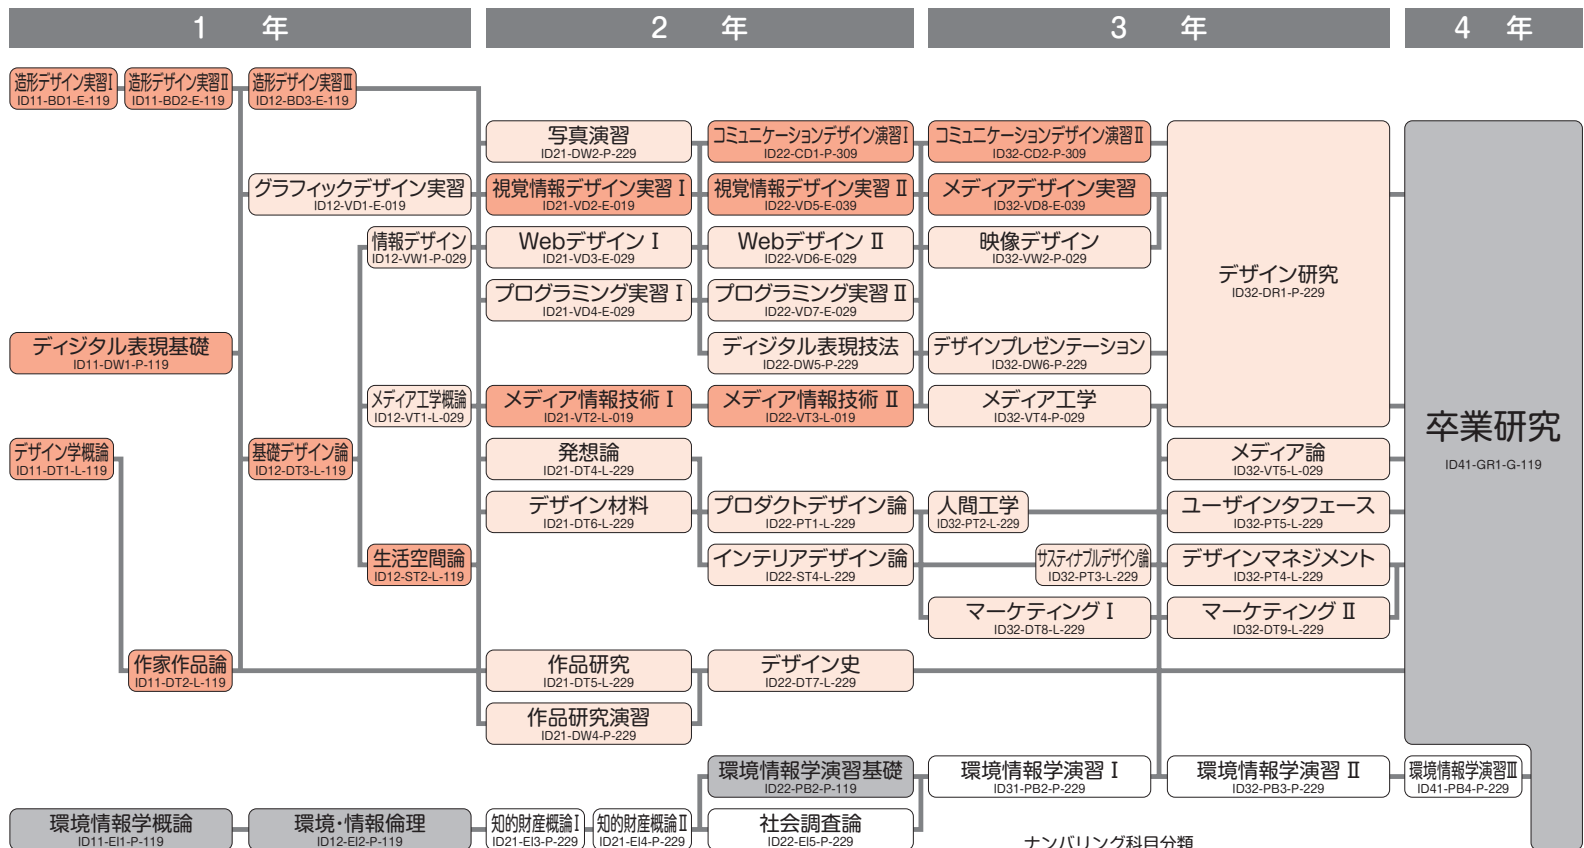

学修の流れ (デザイン学科 環境・プロダクトデザインコース)

学部共通必修科目
 学部共通選択科目
 専門必修科目
 専門選択科目

学修の流れ (デザイン学科 ビジュアルデザインコース)

学部共通必修科目
 学部共通選択科目
 専門必修科目
 専門選択科目

ナンバリング科目分類

PB	PBL	VW	ビジュアルデザイン演習
EI	学部共通	DR	デザイン研究
BD	デザイン基礎実習	DT	デザイン理論
VD	ビジュアルデザイン実習	ST	環境デザイン理論
CD	コミュニケーションデザイン実習	PT	プロダクトデザイン理論
DW	デザイン演習	VT	ビジュアルデザイン理論
PW	プロダクトデザイン演習	GR	卒業研究