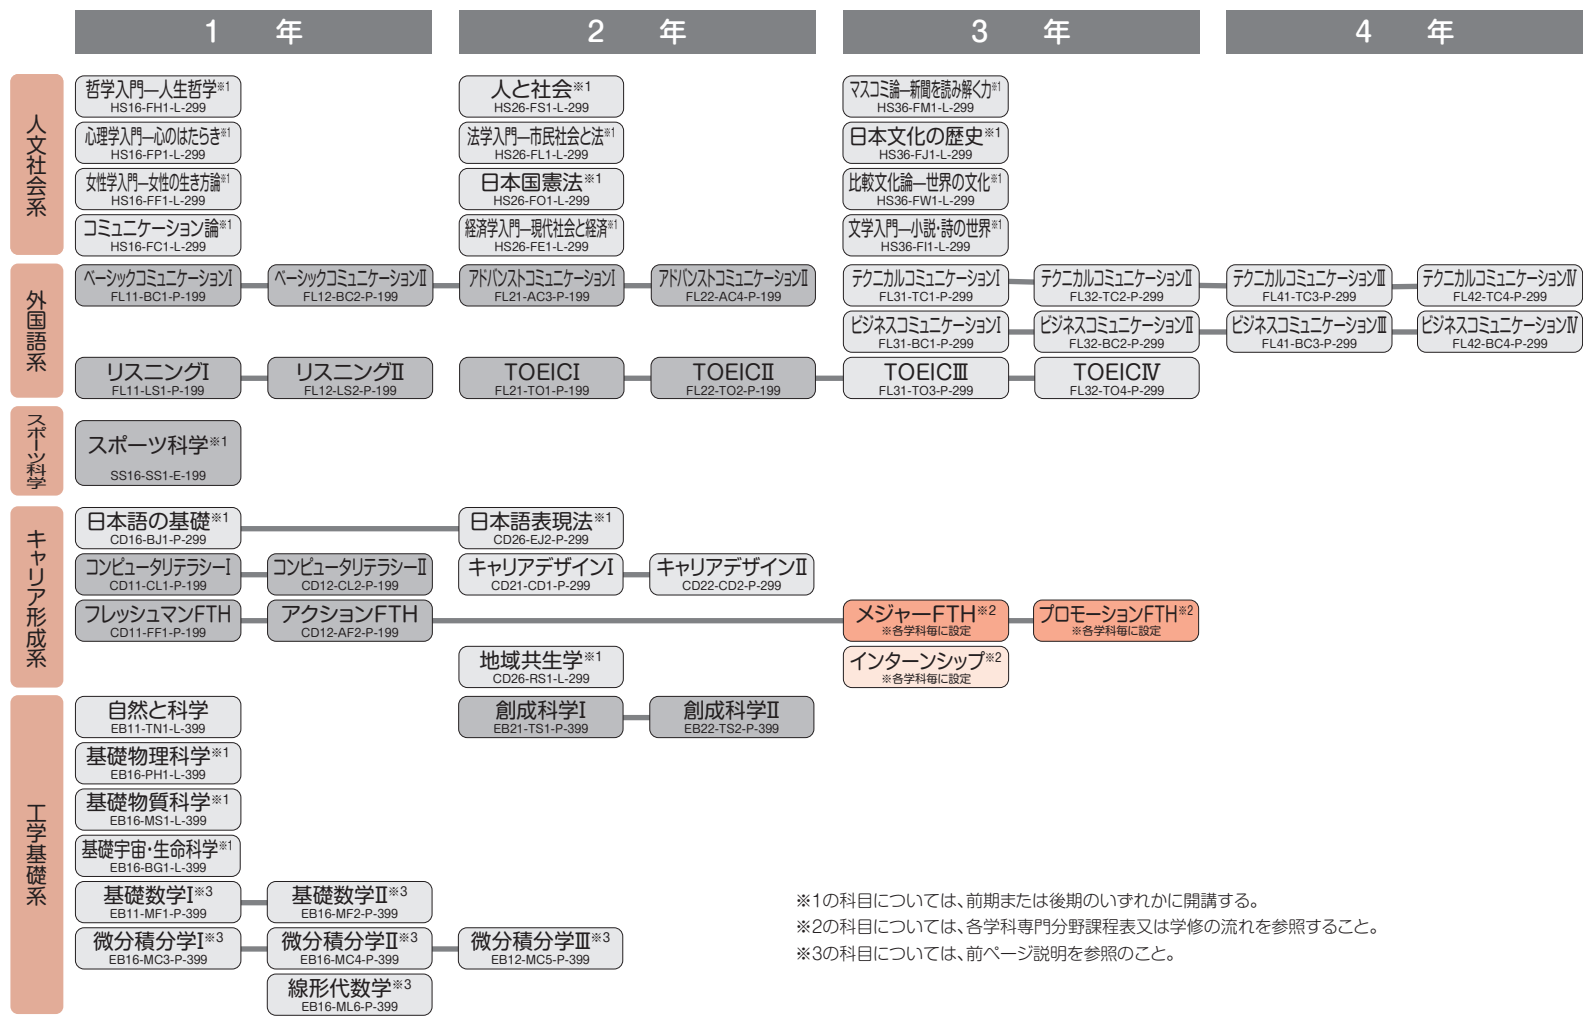

学修の流れ (各学科共通教養分野)

教養必修科目
 教養選択科目
 専門必修科目
 専門選択科目

※1の科目については、前期または後期のいずれかに開講する。
 ※2の科目については、各学科専門分野課程表又は学修の流れを参照すること。
 ※3の科目については、前ページ説明を参照のこと。