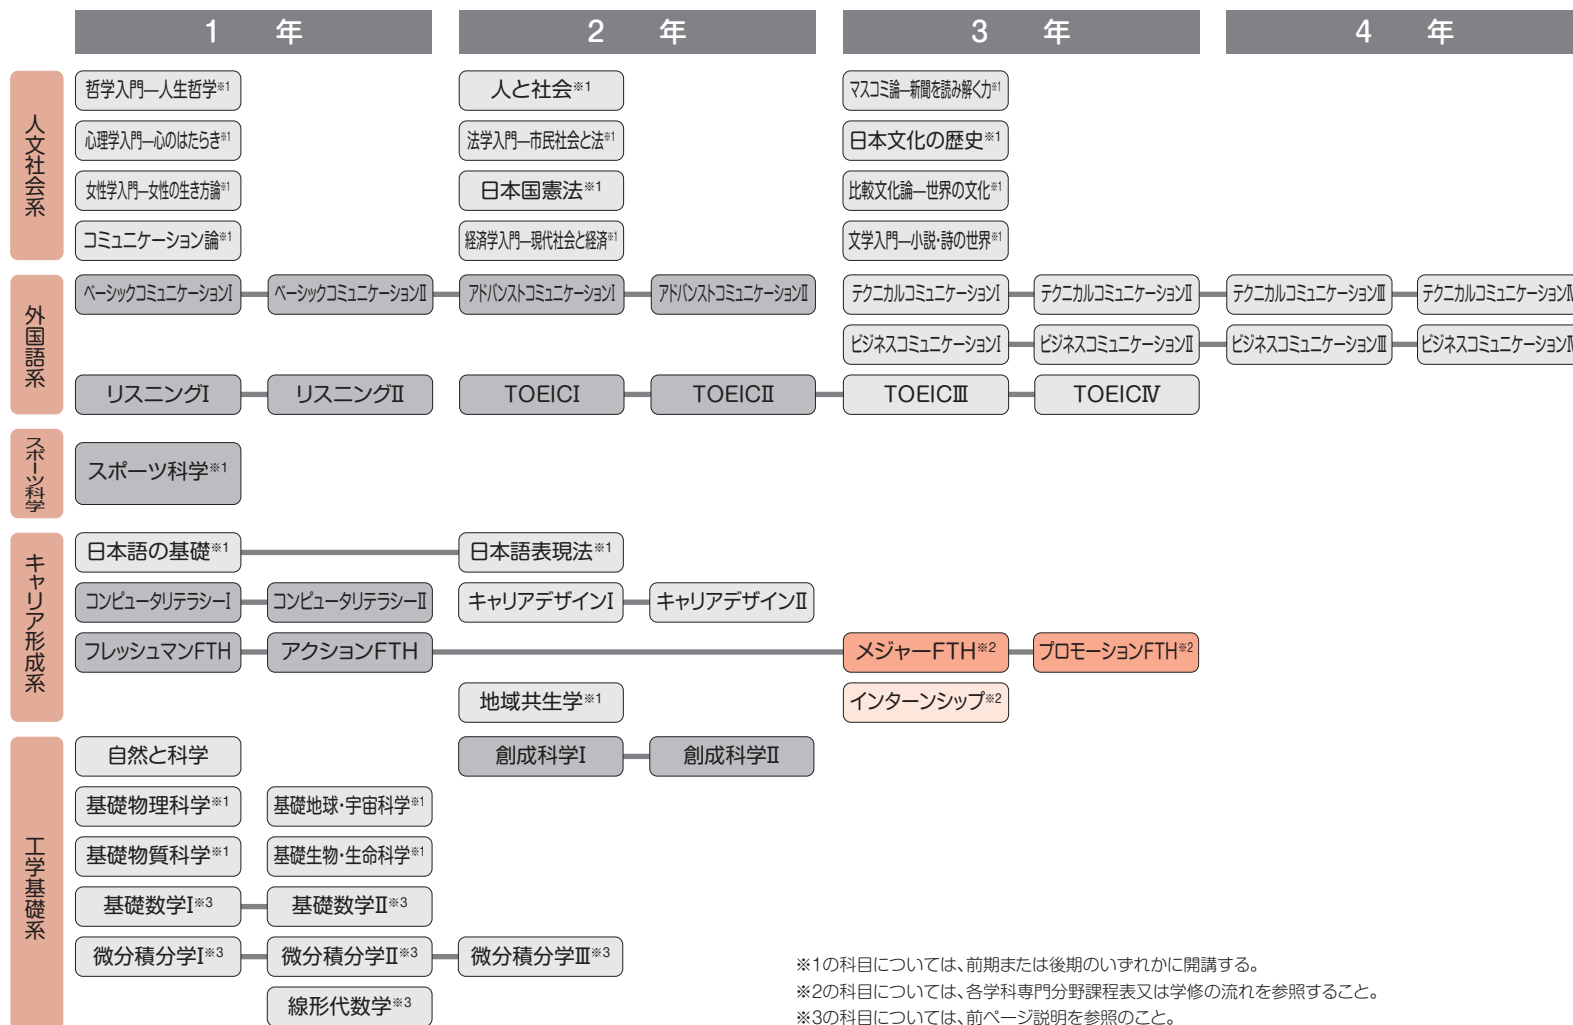

学修の流れ (各学科共通教養分野)

■ 教養必修科目 □ 教養選択科目 ■ 専門必修科目 □ 専門選択科目

*1の科目については、前期または後期のいずれかに開講する。
 *2の科目については、各学科専門分野課程表又は学修の流れを参照すること。
 *3の科目については、前ページ説明を参照のこと。