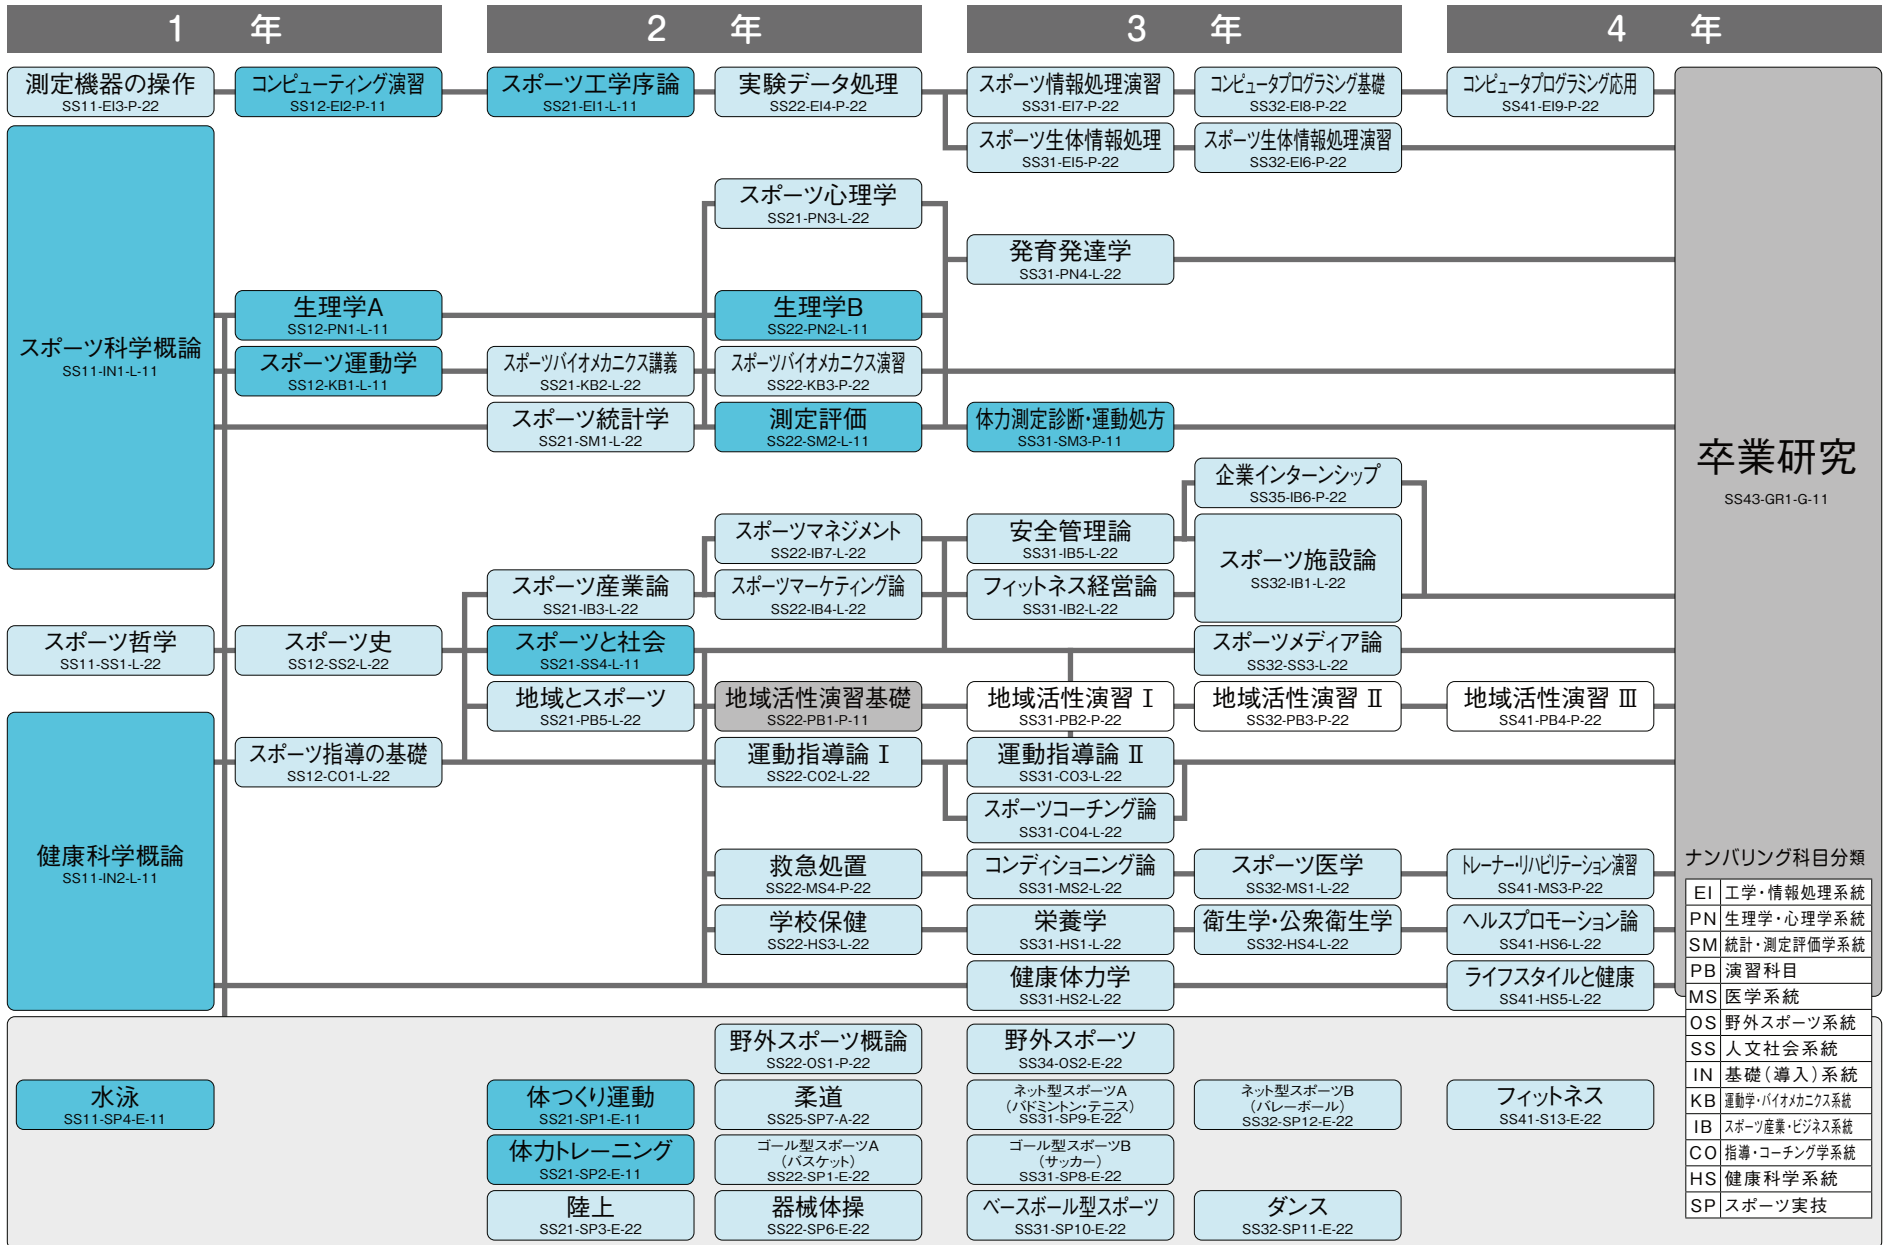

学修の流れ (スポーツ健康科学科)

学部共通必修科目
 学部共通選択科目
 専門必修科目
 専門選択科目

卒業研究
SS43-GR1-G-11

ナンバリング科目分類

EI	工学・情報処理系統
PN	生理学・心理学系統
SM	統計・測定評価学系統
PB	演習科目
MS	医学系統
OS	野外スポーツ系統
SS	人文社会系統
IN	基礎(導入)系統
KB	運動学・バイオメカニクス系統
IB	スポーツ産業・ビジネス系統
CO	指導・コーチング学系統
HS	健康科学系統
SP	スポーツ実技