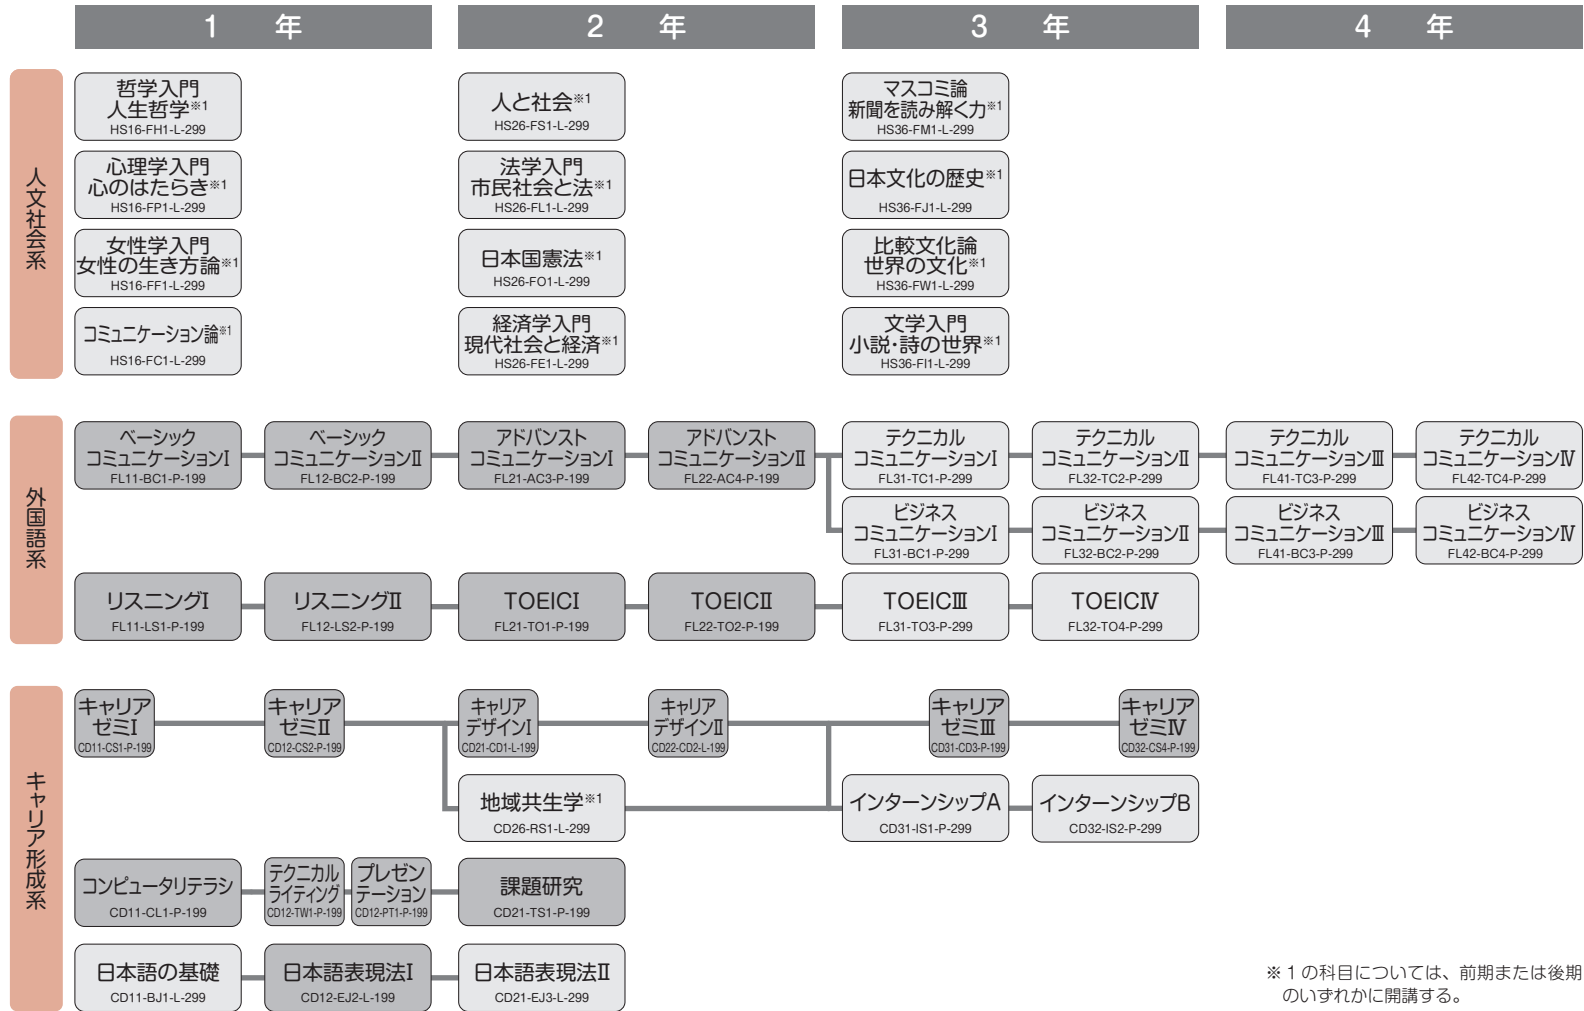

学修の流れ (全学共通教養分野)

■ 教養必修科目 □ 教養選択科目

*1 の科目については、前期または後期のいずれかに開講する。