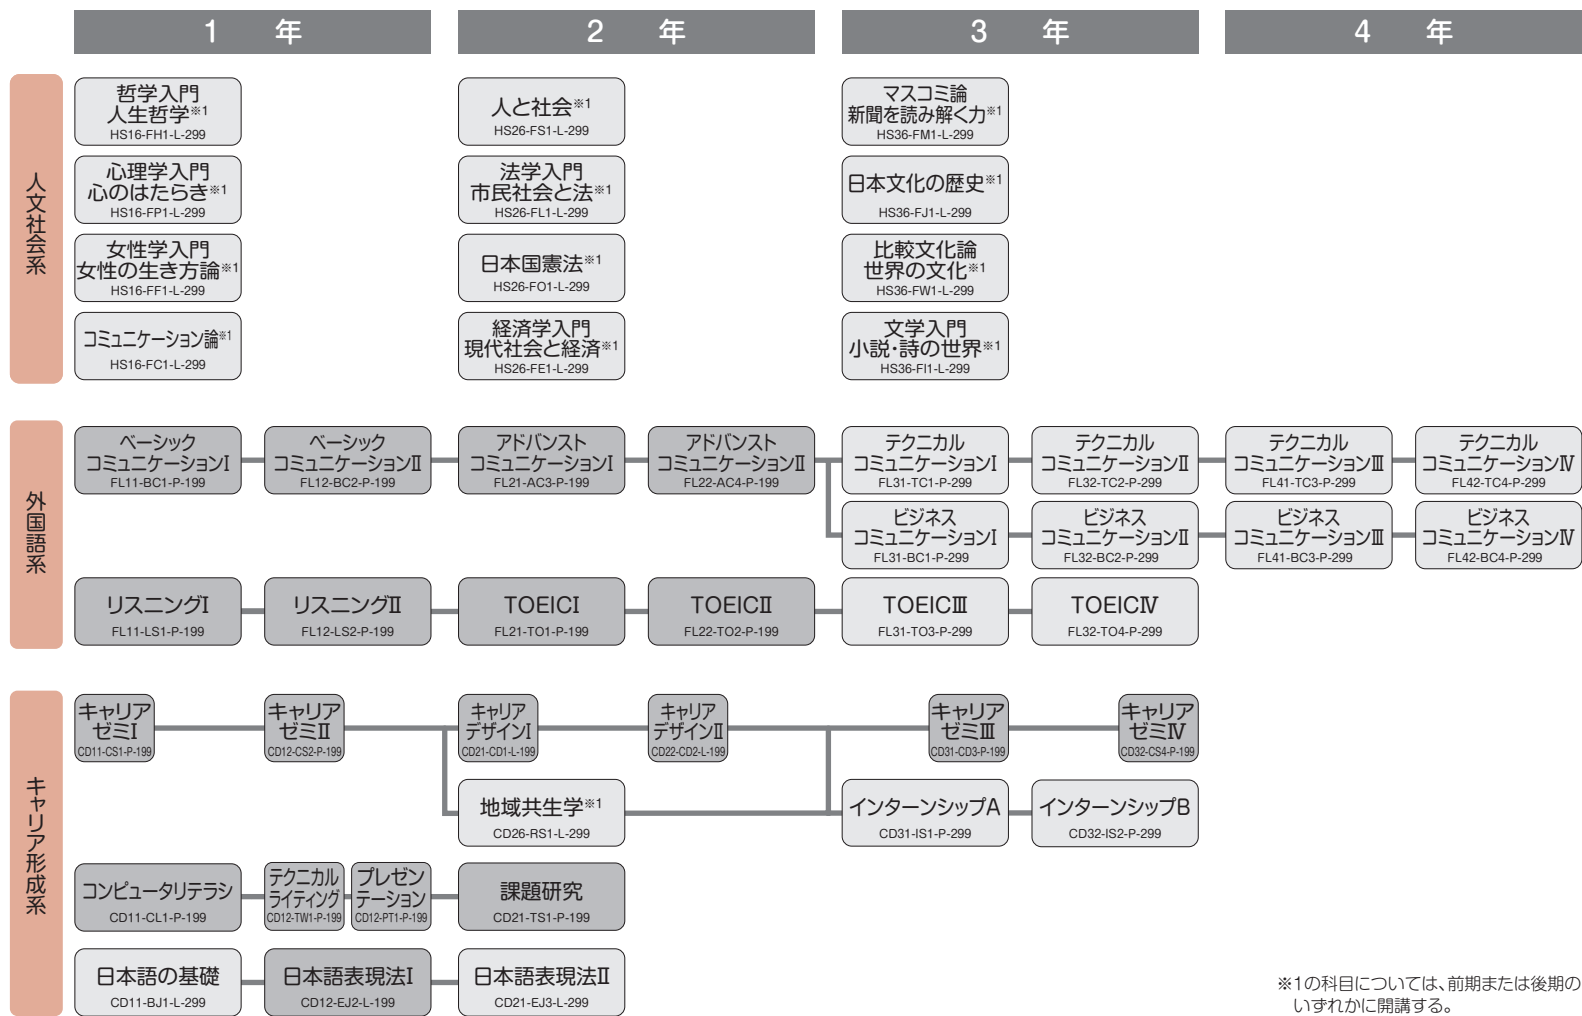

# 学修の流れ (全学共通教養分野)

   教養必修科目    教養選択科目

<sup>\*1</sup>の科目については、前期または後期のいずれかに開講する。