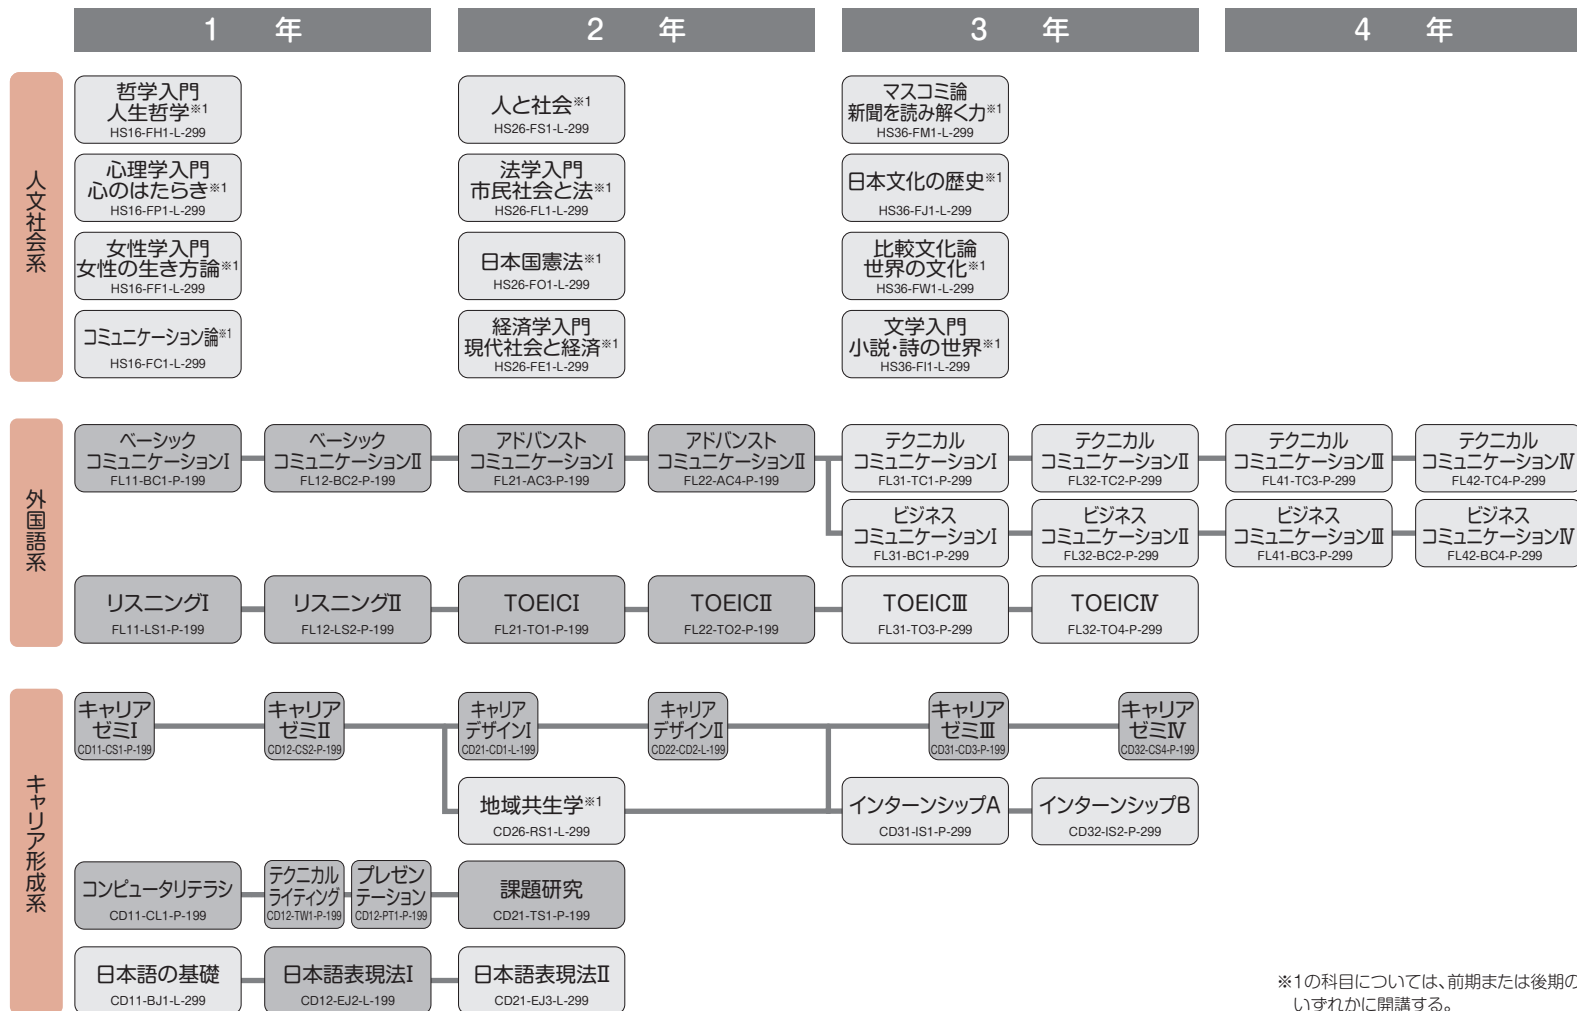

学修の流れ (全学共通教養分野)

 教養必修科目 教養選択科目

*1の科目については、前期または後期のいずれかに開講する。