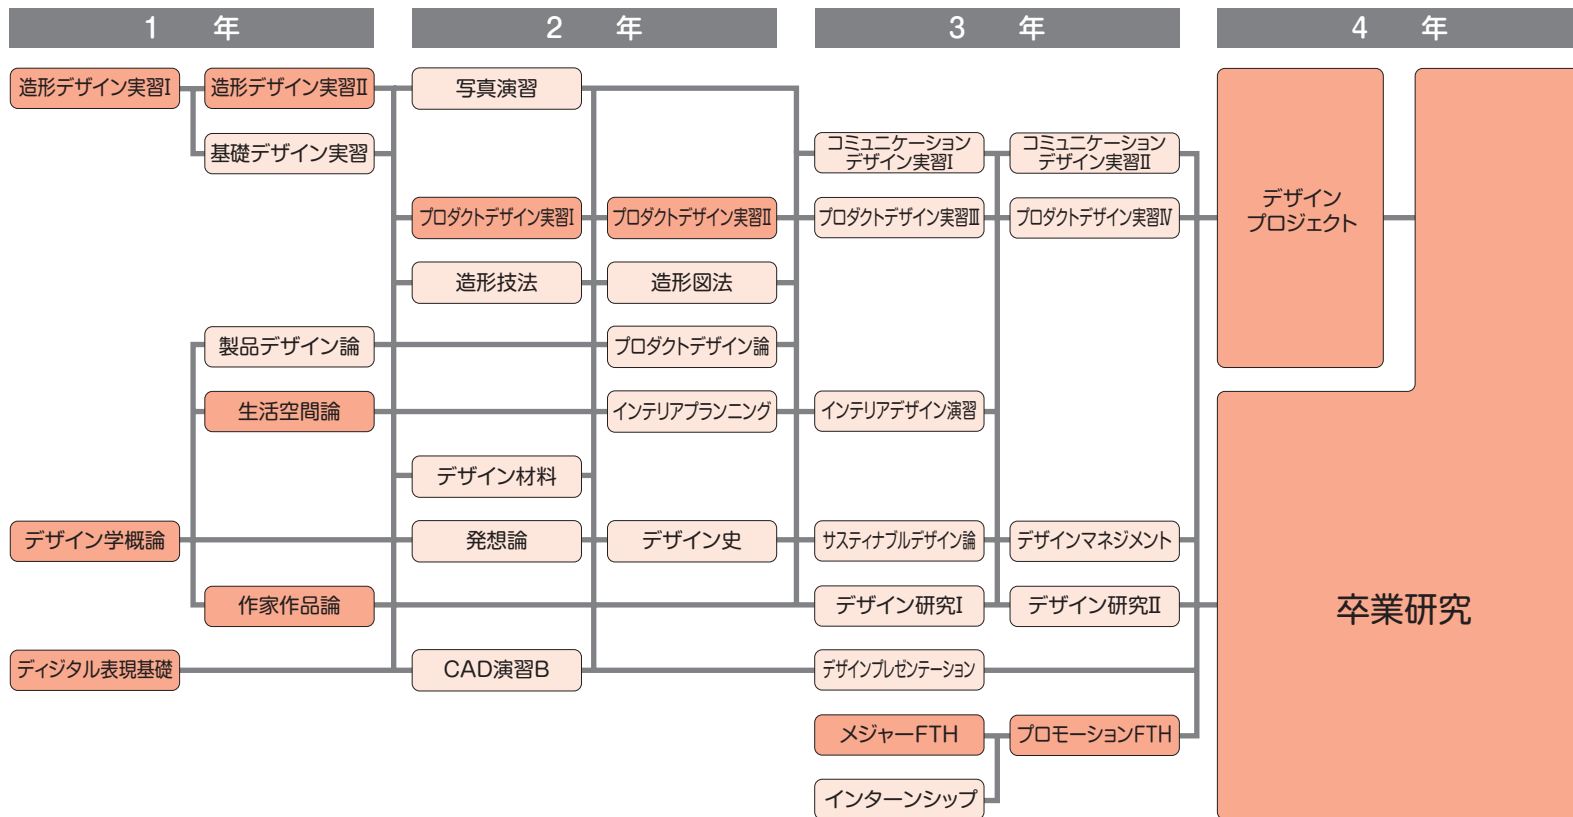

学修の流れ (デザイン学科 住環境デザインコース)

■ 専門必修科目 □ 専門選択科目

# 学修の流れ (デザイン学科 プロダクトデザインコース)

専門必修科目
  専門選択科目

学修の流れ (デザイン学科 メディアデザインコース)

■ 専門必修科目 □ 専門選択科目