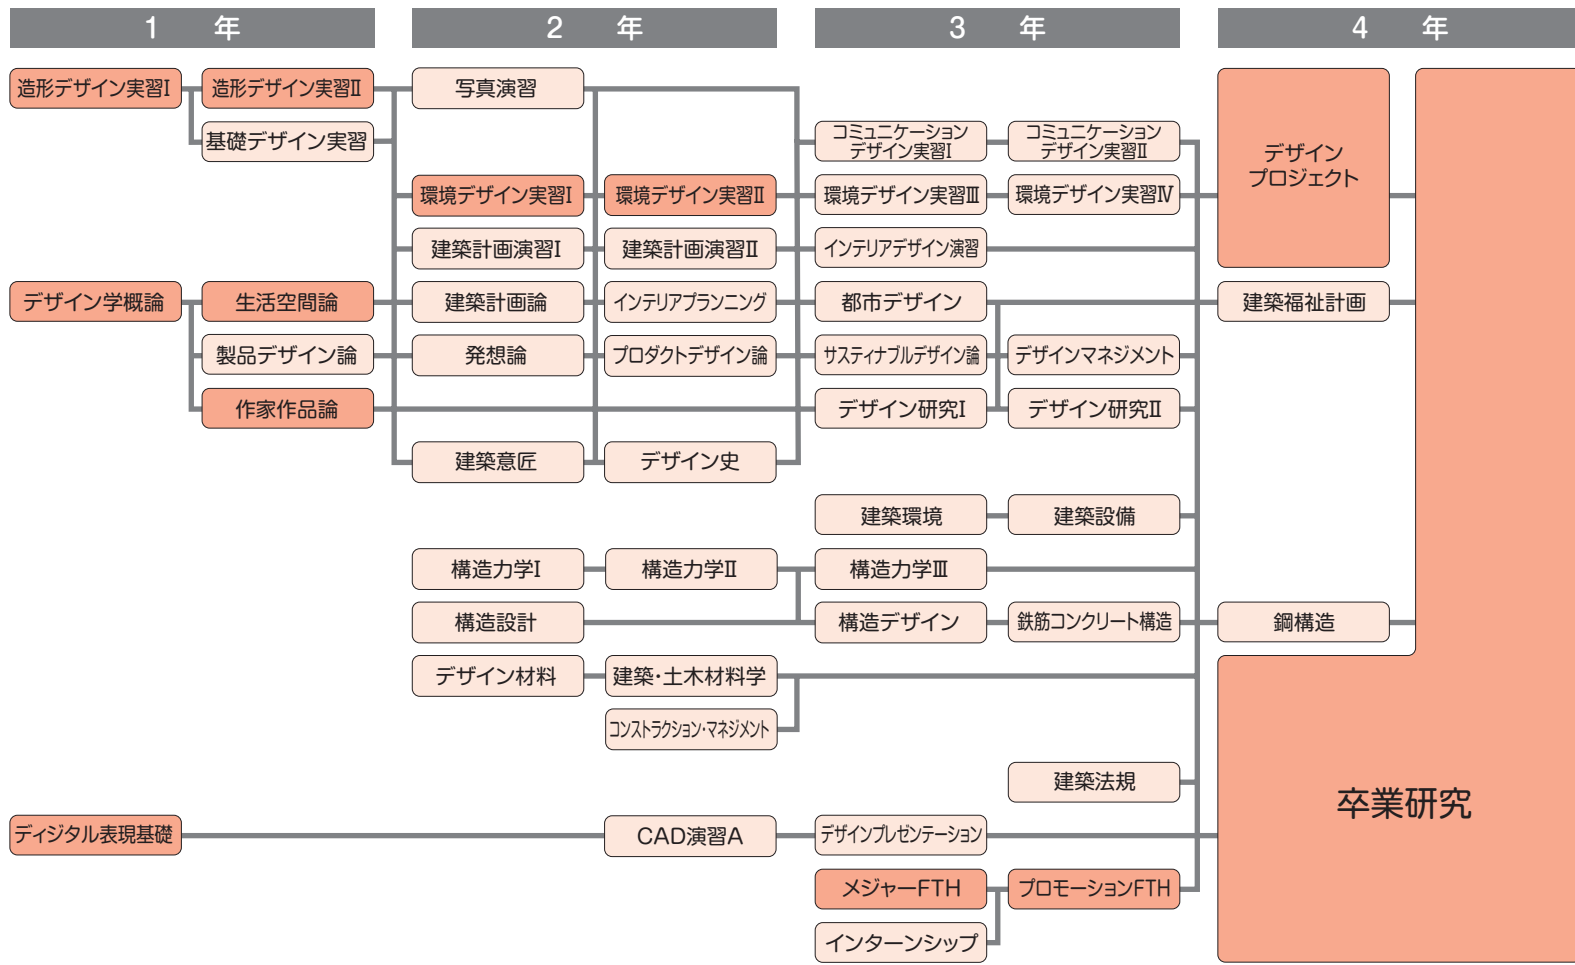

学修の流れ (デザイン学科 住環境デザインコース)

■ 専門必修科目 □ 専門選択科目

# 学修の流れ (デザイン学科 プロダクトデザインコース)

専門必修科目
  専門選択科目

学修の流れ (デザイン学科 メディアデザインコース)

■ 専門必修科目 □ 専門選択科目