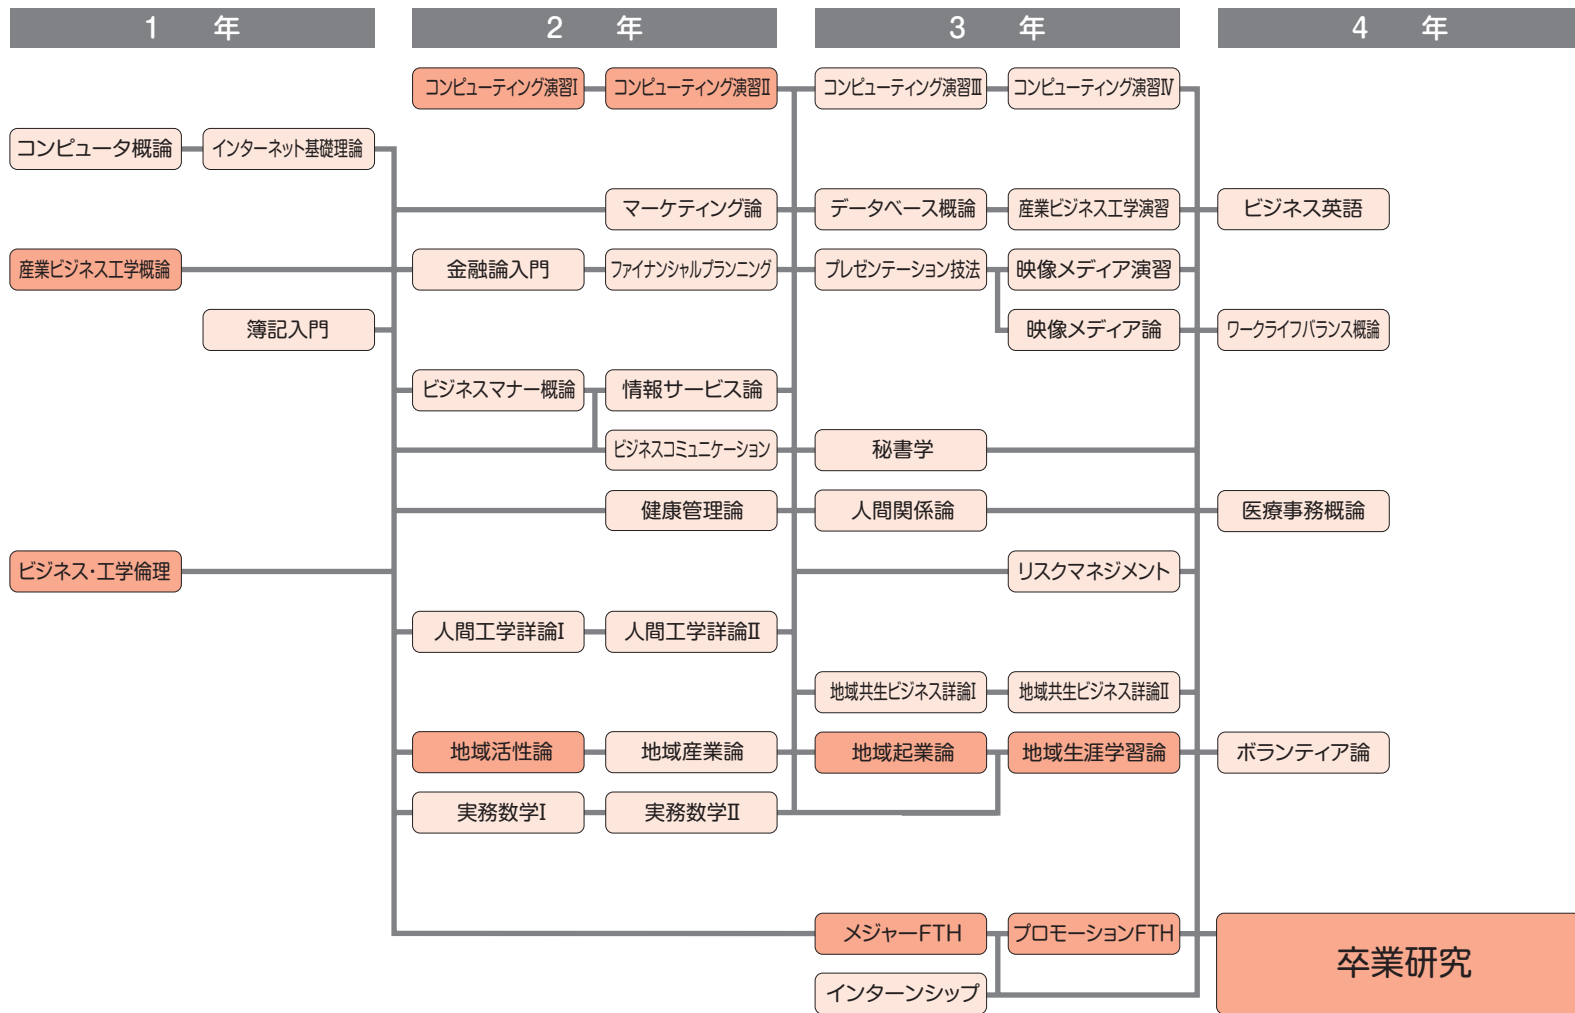

# 学修の流れ (産業ビジネス学科 地域共生ビジネス工学コース)

専門必修科目
  専門選択科目

学修の流れ (産業ビジネス学科 スポーツビジネス工学コース)

■ 専門必修科目 □ 専門選択科目